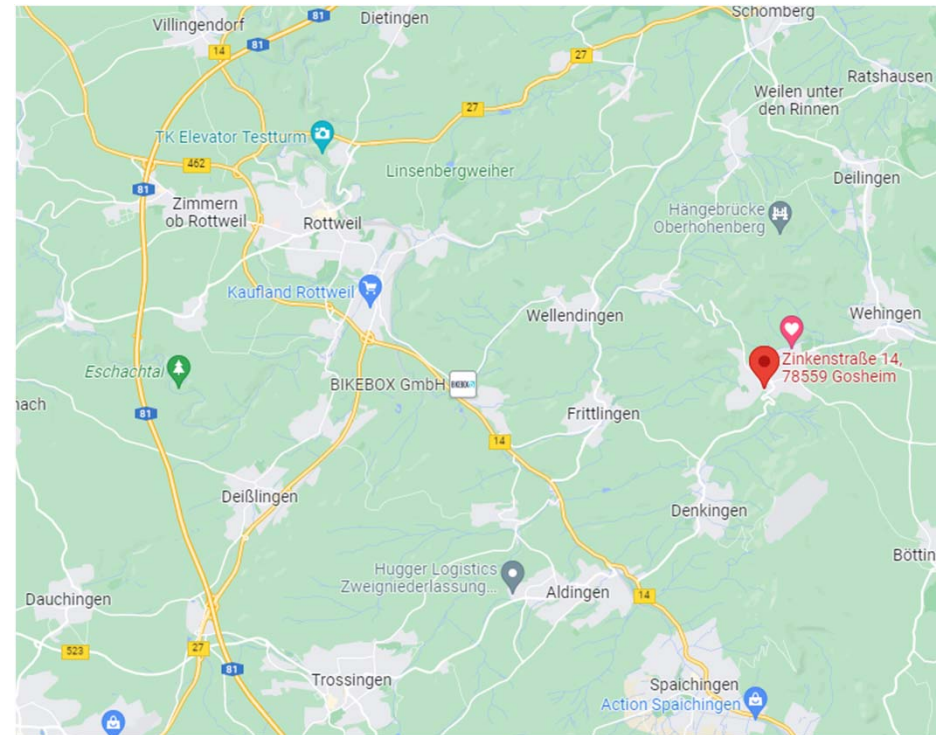

Unsere Adresse für Ihr Navi lautet:

TQI
ZINKENSTRASSE 14
78559 GOSHEIM

- Von der A81 kommend fahren Sie die B14 in Richtung Tuttlingen.
- Wahlweise fahren Sie über Frittlingen oder Aldingen weiter in Richtung Denkingen.
- Von dort aus biegen Sie Richtung GOSHEIM ab.

- In Gosheim orientieren Sie sich bitte in Richtung „Ortsmitte“.
- Dort biegen Sie an der „Sparkasse“ in die Zinkenstraße ein.
- Die Anlieferung / Abholung TQI Metricon Kalibrierservice erfolgt über die ZINKENSTRASSE 14.
- Den Eingang für Gäste und Seminarteilnehmer ist von der HÖRNLESTRASSE aus erreichbar.
- Parkmöglichkeiten finden Sie direkt vor dem Gebäude (5 Stellplätze), vis-à-vis beim Jugendhaus (5 Stellplätze) oder entlang der HÖRNLESTRASSE.